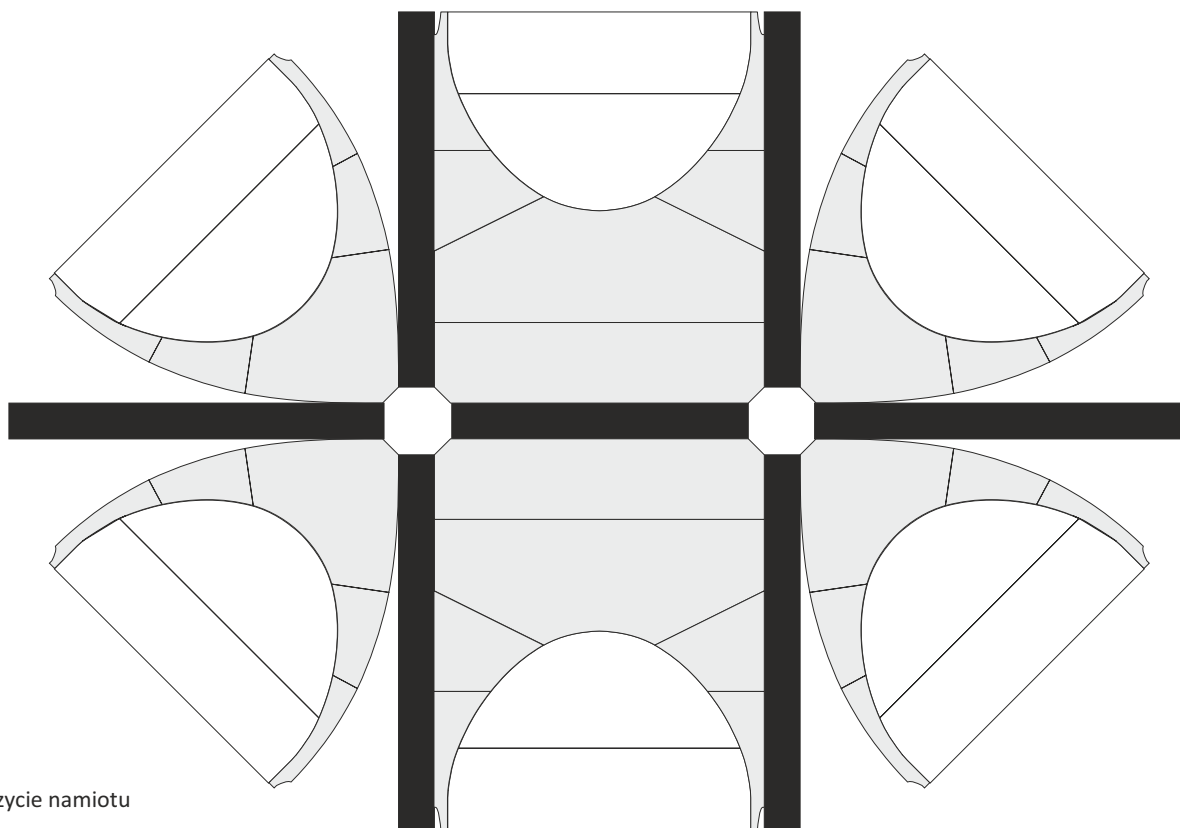

NAMIOT VENTO® SIX 4x7m

wymiary : 4 x 7 x 2,6m
(długość namiotu x szerokość namiotu x wysokość zewnętrzna)

NR PROJEKTU/DATA

NAZWA FIRMY

MAIL KONTAKTOWY

- poszycie namiotu
- nogi namiotu (standardowo czarne)
- ściany pełne

.....
podpis zamawiającego

NAMIOT VENTO®SIX 6x10m

wymiary : 6 x 10 x 3m
(długość namiotu x szerokość namiotu x wysokość zewnętrzna)

NR PROJEKTU/DATA

NAZWA FIRMY

MAIL KONTAKTOWY

- poszycie namiotu
- nogi namiotu (standardowo czarne)
- ściany pełne