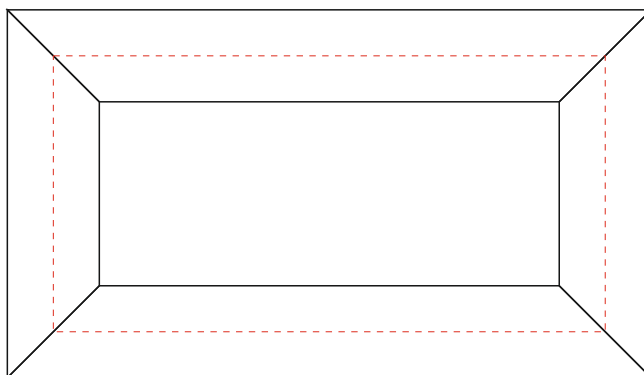

EKRAN REKLAMOWY

MAŁY: 7,00 x 4,00 m
rozmiar siatki reklamowej: 6,00 x 3,00 m

NR PROJEKTU/DATA

NAZWA FIRMY

MAIL KONTAKTOWY

siatka
reklamowa

rama
ekranu

umieszczenie rzepu

.....
podpis zamawiającego

EKRAN REKLAMOWY

DUŻY: 8,30 x 5,30 m

rozmiar siatki reklamowej: 7,00 x 4,00 m

NR PROJEKTU/DATE

NAZWA FIRMY

MAIL KONTAKTOWY

siatka
reklamowa