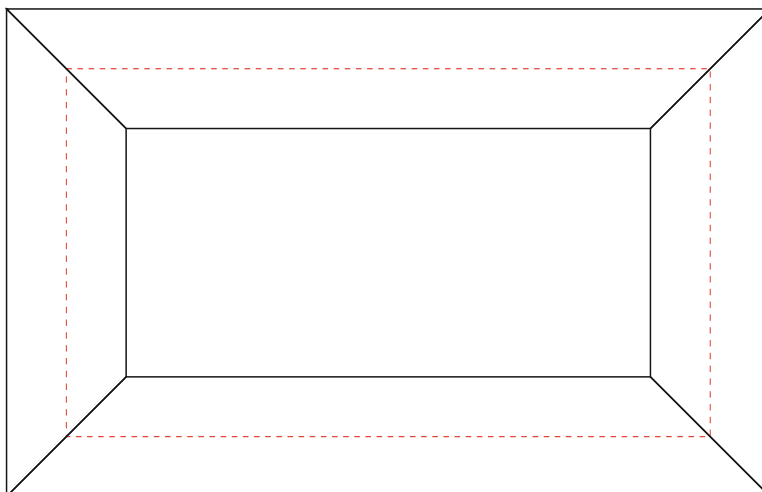

rama
ekranu

umieszczenie rzepu