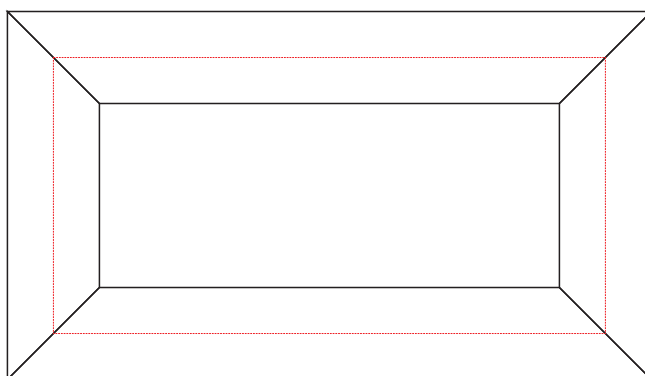

EKRAN REKLAMOWY

MAŁY: 7,00 x 4,00 m
rozmiar siatki reklamowej: 6,00 x 3,00 m

NR PROJEKTU/DATA

NAZWA FIRMY

MAIL KONTAKTOWY

siatka
reklamowa

rama
ekranu

umiejscowienie rzepu

.....
podpis zamawiającego

EKRAN REKLAMOWY

DUŻY: 11,20 x 5,60 m
rozmiar wew. 8,00 x 4,00 m, śr. nogi 1,60 m

NR PROJEKTU/DATA

NAZWA FIRMY

MAIL KONTAKTOWY

siatka
reklamowa

rama
ekranu